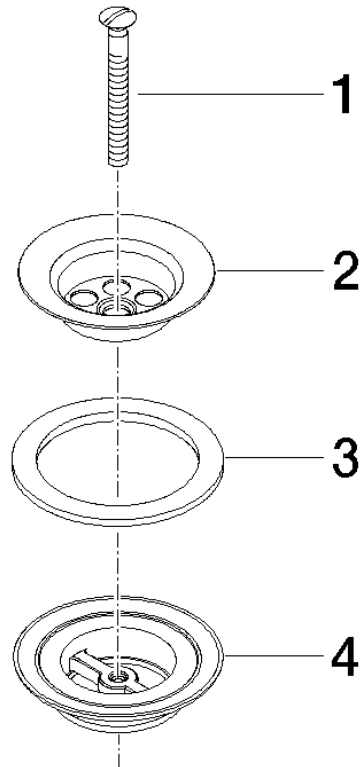

Griglia di scarico 1 1/4" - Light Gold spazzolato

IMO

10 100 970

10 100 970

10 100 970

Parts for other
finishes can be found
here: Cromato

Elenco delle parti di ricambio

N.	Codice articolo	Denominazione	Quantità necessaria	Tempo di produzione
1	09 30 30 115-27	vite	1	60
2	09 11 01 005-27	colino	1	60
3	09 14 03 005 90	guarnizione	1	60
4	09 11 01 007-07	scarico	1	60